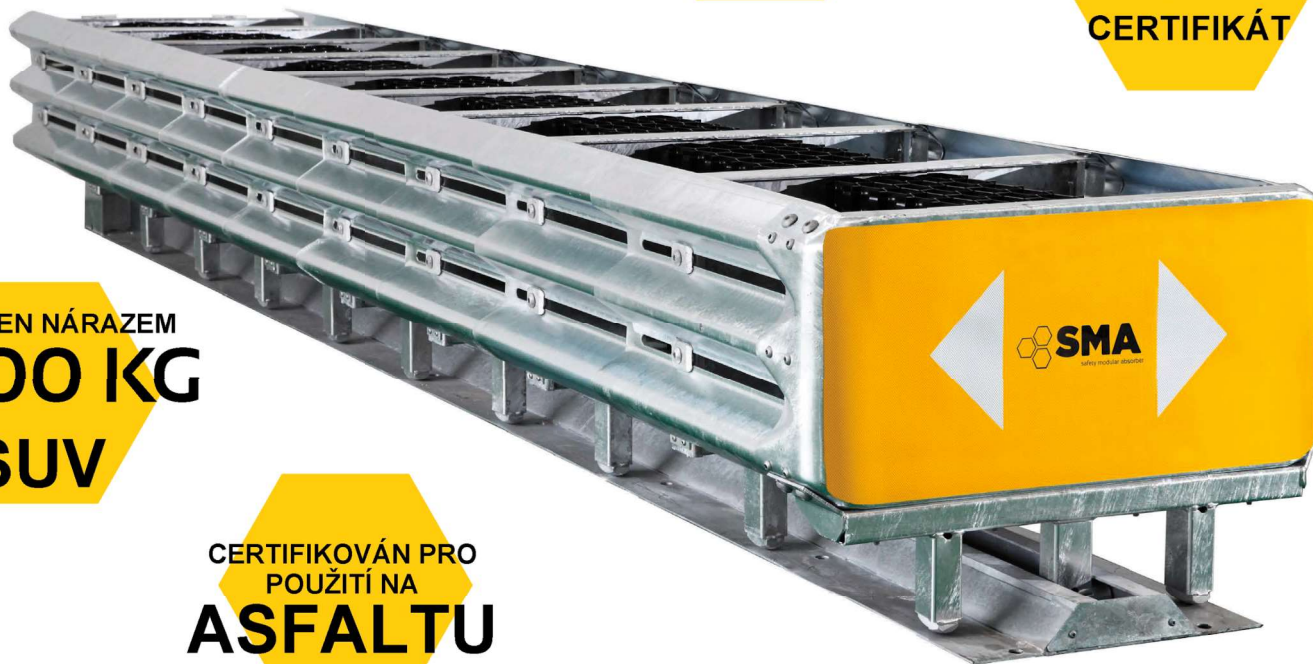

LEONIDAS

NEJBEZPEČNĚJŠÍ NA SVĚTĚ, **NEJJEDNODUŠŠÍ INSTALACE**, 100% MADE IN ITALY

OCENĚNÝ 5 HVĚZDAMI

Naskenujte QR kód pro shlédnutí
promo videa LEONIDAS

DODÁVÁ SE PŘEDEM
SLOŽENÝ

KOMPLETNĚ
OBNOVITELNÝ
PO NÁRAZU NEBO JINÉM
POŠKOZENÍ

ZKOUŠEN PŘI
RYCHLOSTI
130km/h

CE
CERTIFIKÁT

ZKOUŠEN NÁRAZEM
2000 KG
SUV

CERTIFIKOVÁN PRO
POUŽITÍ NA
ASFALTU

CELKEM **25 TYPŮ** SCHVÁLENÝCH PRO POUŽITÍ NA PK ČR - PRO KAŽDOU STAVBU VYBEREME **TLUMIČ NÁRAZŮ NA MÍRU**